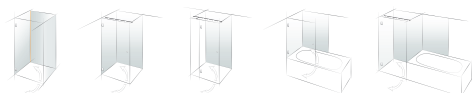

door panel opens in- and outwards

Dies ist nur eine Auswahl der möglichen Sets.

here is a small excerpt of possible sets

FLAMEA+ SAUNA

MADE
IN
GERMANY

Überzeugend auf ganzer Linie

Sauna-Beschlag

Türlügel beidseitig öffnend