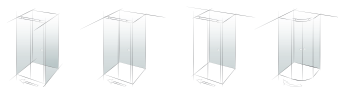

Dies ist nur eine Auswahl der möglichen Sets.
here is a small excerpt of possible sets

VIVERE

MADE
IN
GERMANY

Design für jeden Platzbedarf
Edelstahlschiebetürsystem

design for any space
stainless steel sliding door application

Dies ist nur eine Auswahl der möglichen Sets.
here is a small excerpt of possible sets

WALK IN

MADE
IN
GERMANY

Flexibel und individuell gestalten
Walk in Ecklösung

flexibly and individually shaped
walk in corner solution