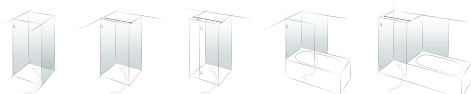

Die Vollendung von Design
und Funktion

Pendeltürband

Türlügel beidseitig öffnend

the final result of design

and function

swing door hinge

door panel opens in- and outwards

Dies ist nur eine Auswahl der möglichen Sets.

here is a small excerpt of possible sets

PAVONE

MADE
 IN
 GERMANY

Höchste Ansprüche an
 Funktionalität und Ästhetik.
 flächenbündiges Pendeltürband
 mit Hebe-Senk-Funktion,
 Türflügel beidseitig öffnend

highest demands on functionality
 and aesthetic
 flush swing door hinge with lifting function,
 door panel opens in- and outwards