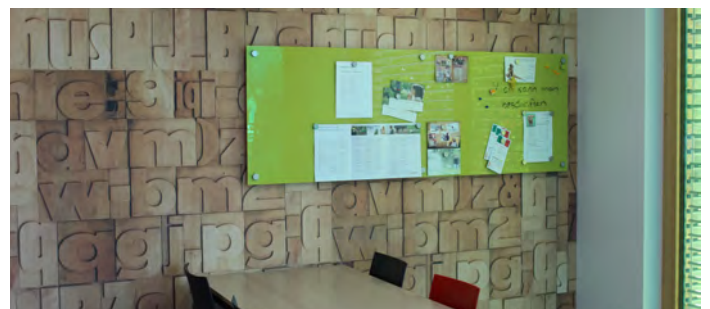

# Glasmagnettafel

Die ideale Lösung für Notizen und Beschriftungen

## Magnettafel aus Glas

Die magnetische und beschreibbare Wand aus Glas.

Ist ideal für Besprechungen, bei der mit dem Boardmarker Notizen und wichtige Anregungen neben den Plänen erstellt werden, welche mit Magneten befestigt werden können.

Die Glasmagnettafel ist in der Ausführung von Grösse und Farben sehr variabel. Es kann vom Unidruck bis Fotodruck alles ausgeführt werden, Ausschnitte und Löcher können ebenfalls angebracht werden.

Ob direkt an die Wand geklebt, mit diversen Haltern an die Wand montiert oder mit geeigneten Magneten mitgeliefert, alles bieten wir Ihnen als Paket an.

### Anwendungen:

- Fixieren von Plänen, Dokumenten, Notizen usw.
- Notieren von Informationen, To Do Listen, Aufgaben usw.
- Reinigung erfolgt einfach, schnell und sauber
- Küchenrückwände
- Trennwände
- Besprechungszimmer
- Büros
- Möbeltüren
- Kinderzimmer / Zeichnungswand