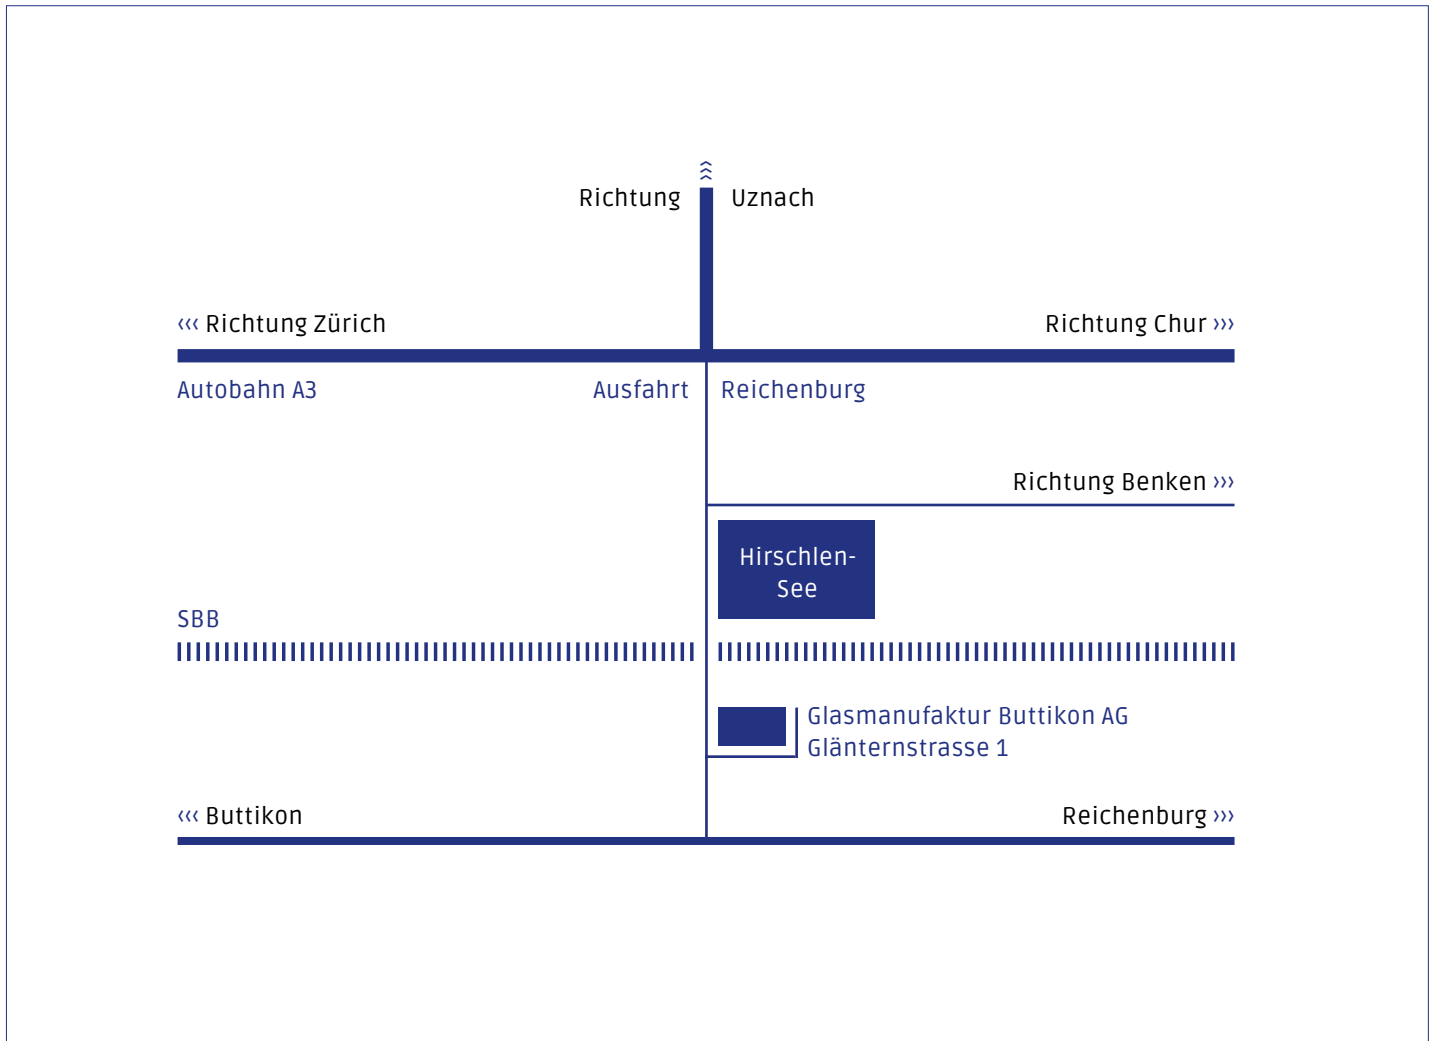

Wir sind für Sie da

Glasmanufaktur

Buttikon AG

Glänternstrasse 1
CH-8864 Reichenburg SZ
T +41 (0)55 464 31 11
F +41 (0)55 464 31 12
info@glasmanufaktur.ch
www.glasmanufaktur.ch

Unsere Öffnungszeiten

Montag bis Freitag
07.00 bis 12.00 und
13.00 bis 17.00 Uhr
(Freitag bis 16.30 Uhr)