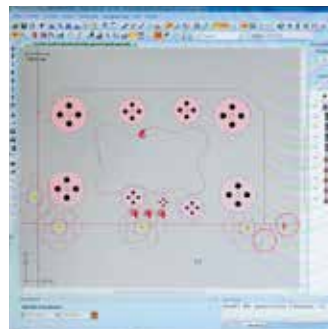

Glas geschickt eingesetzt, ist weit mehr als ästhetische Funktionalität. Mit Verspiegelungen, Glasmöbeln und Design-Objekten akzentuieren Sie mit Stil. Inspiration aus Farben und Formen.

Wir schneiden, schleifen, veredeln und produzieren in Reichenburg. Von der Planung bis zur Montage realisieren wir Träume aus Glas.

Auch Ihre. Unser Fachpersonal freut sich auf Ihre Kontaktaufnahme.