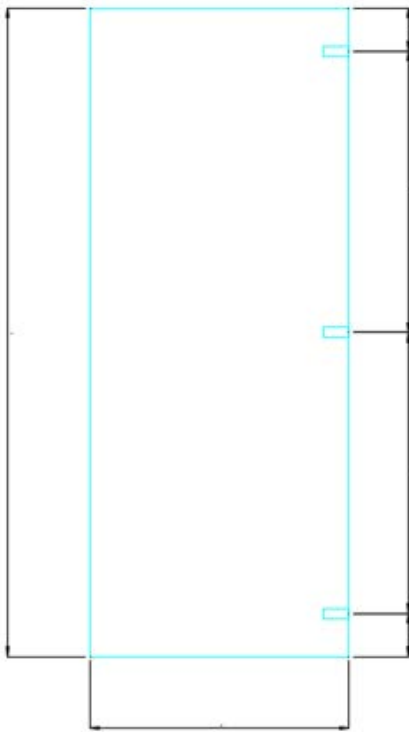

## Bestellschein / Blum Cristallo

Kunde:

Name Besteller:

Kom.

Datum:

**Klebeplattentyp:**

Ansicht:

Anzahl Glas:

Glastyp:

Kantenbearbeitung:

Auflage TA:

Klebmass:

Beschläge:

Bemerkung:

- max. 19 mm Auflage
- Klebeadapter 52x30.2 mm / 70T4568C oder 70T4568C IP
- Set aus: Klebeplatte, Scharniere und Kreuzmontageplatte
- Klebmass: TA +3.5 mm
- Montageplatte gerade optional, Distanz 0 / 175H3100
- Kreuzmontageplatte Distanz 0, standard / 173L8100
- Öffnungswinkelbegrenzer optional 85° & 92°
- Öffnungswinkel 110°
- Varianten Scharniere:
  - Scharniere mit Feder & Blumotion (mit Deaktivierung)
  - Scharniere mit Feder
  - Scharniere ohne Feder

Die Anzahl der Scharniere ist abhängig von der Glashöhe und/oder vom Gewicht.

Die Belastungs- und Höhenangaben beziehen sich auf Normtürbreiten von 600 mm!

Empfohlene Glasstärke ist 6 mm