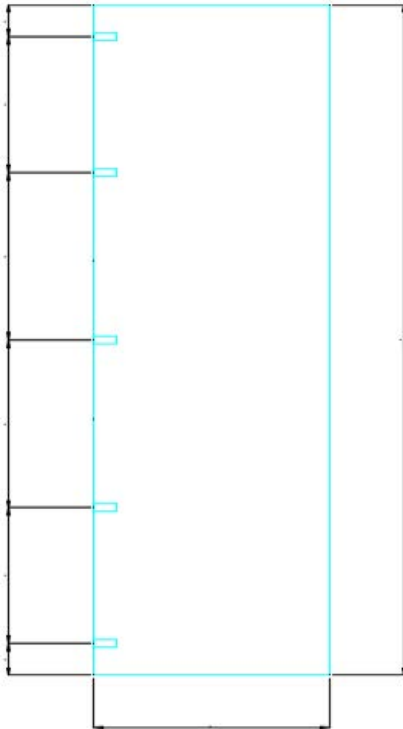

Bestellschein / Blum Cristallo

Kunde:

Name Besteller:

Kom.

Datum:

Klebeplattentyp:

Ansicht:

Anzahl Glas:

Glastyp:

Kantenbearbeitung:

Auflage TA:

Klebmass:

Beschläge:

Bemerkung:

- max. 19 mm Auflage
- Klebeadapter 52x30.2 mm / 70T4568C oder 70T4568C IP
- Set aus: Klebeplatte, Scharniere und Kreuzmontageplatte
- Klebmass: TA +3.5 mm
- Montageplatte gerade optional, Distanz 0 / 175H3100
- Kreuzmontageplatte Distanz 0, standard / 173L8100
- Öffnungswinkelbegrenzer optional 85° & 92°
- Öffnungswinkel 110°
- Varianten Scharniere:
 - Scharniere mit Feder & Blumotion (mit Deaktivierung)
 - Scharniere mit Feder
 - Scharniere ohne Feder

Die Anzahl der Scharniere ist abhängig von der Glashöhe und/oder vom Gewicht.

Die Belastungs- und Höhenangaben beziehen sich auf Normtürbreiten von 600 mm!

Empfohlene Glasstärke ist 6 mm