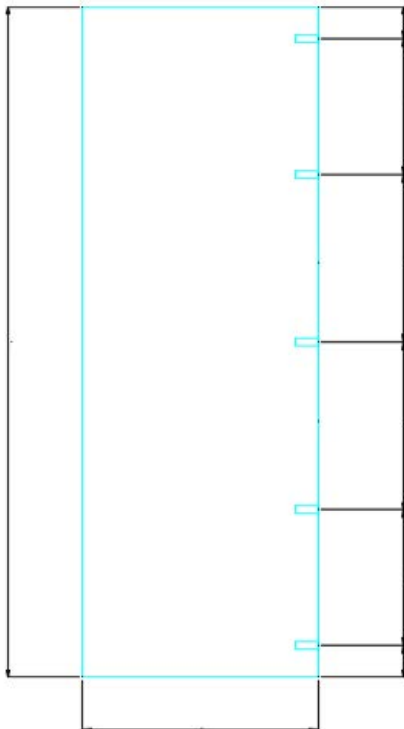

## Bestellschein / Blum Cristallo

Kunde:

Name Besteller:

Kom.

Datum:

**Klebeplattentyp:**

Ansicht:

Anzahl Glas:

Glastyp:

Kantenbearbeitung:

Auflage TA:

Klebmass:

Beschläge:

Bemerkung:

- max. 19 mm Auflage
- Klebeadapter 52x30.2 mm / 70T4568C oder 70T4568C IP
- Set aus: Klebeplatte, Scharniere und Kreuzmontageplatte
- Klebmass: TA +3.5 mm
- Montageplatte gerade optional, Distanz 0 / 175H3100
- Kreuzmontageplatte Distanz 0, standard / 173L8100
- Öffnungswinkelbegrenzer optional 85° & 92°
- Öffnungswinkel 110°

Die Belastungs- und Höhenangaben beziehen sich auf Normtürbreiten von 600 mm!

Empfohlene Glasstärke ist 6 mm