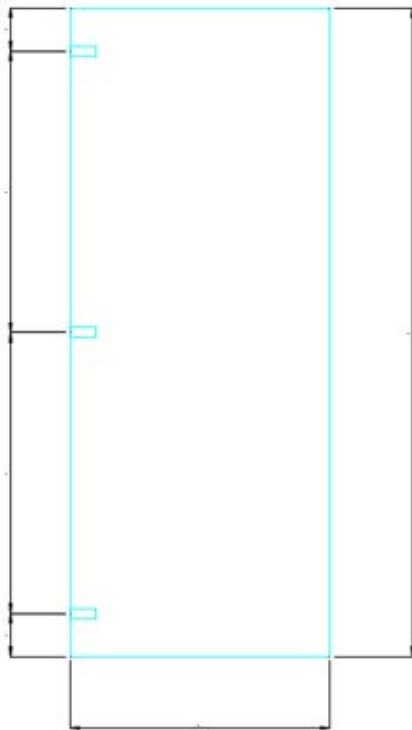

Bestellschein / Blum Cristallo

Kunde:

Name Besteller:

Kom.

Datum:

Klebeplattentyp:

Ansicht:

Anzahl Glas:

Glastyp:

Kantenbearbeitung:

Auflage TA:

Klebmass:

Beschläge:

Bemerkung:

- max. 19 mm Auflage
- Klebeadapter 52x30.2 mm / 70T4568C oder 70T4568C IP
- Set aus: Klebeplatte, Scharniere und Kreuzmontageplatte
- Klebmass: TA +3.5 mm
- Montageplatte gerade optional, Distanz 0 / 175H3100
- Kreuzmontageplatte Distanz 0, standard / 173L8100
- Öffnungswinkelbegrenzer optional 85° & 92°
- Öffnungswinkel 110°
- Varianten Scharniere:
 - Scharniere mit Feder & Blumotion (mit Deaktivierung)
 - Scharniere mit Feder
 - Scharniere ohne Feder

Die Anzahl der Scharniere ist abhängig von der Glashöhe und/oder vom Gewicht.

Die Belastungs- und Höhenangaben beziehen sich auf Normtürbreiten von 600 mm!

Empfohlene Glasstärke ist 6 mm